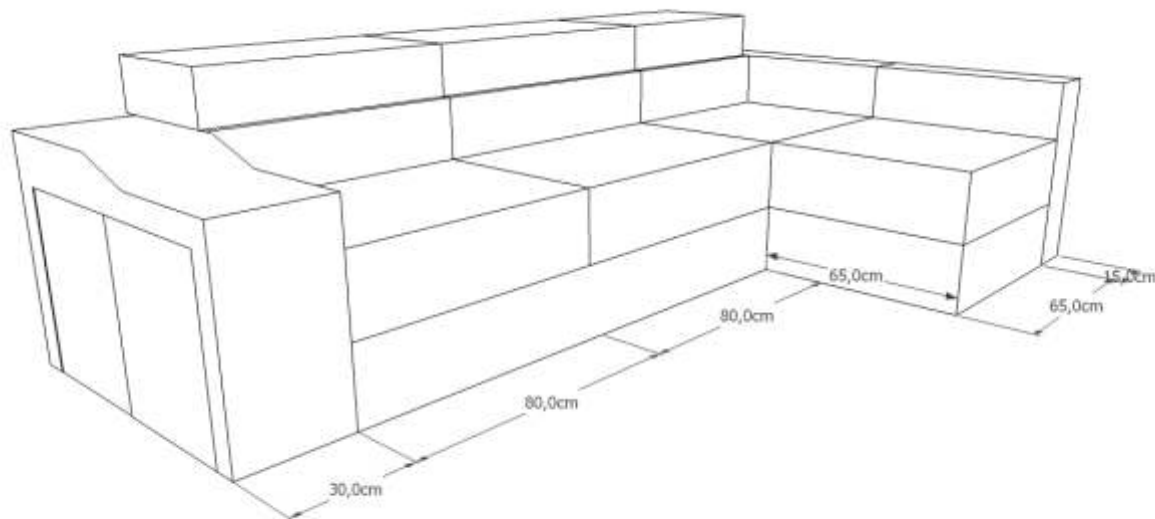

# Chaiselongue 1-a

- Chaiselongue 270x170
- 3 respaldos abatibles
- 2 asientos deslizantes
- Brazo 2 pouff integrados
- Arcón abatible en chaiselongue partido
- Patas cromadas

Tapizado **S.2** Pvp: 1.982