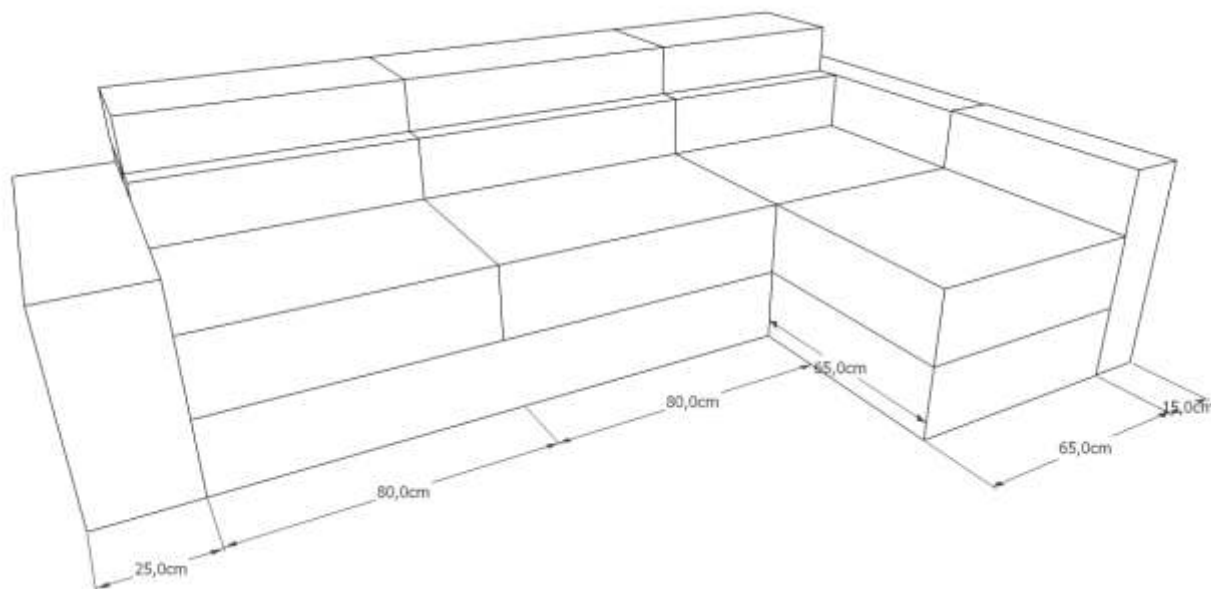

Chaiselongue 1-c

- Chaiselongue 265x170
- 3 respaldos abatibles
- 2 asientos deslizantes
- 3 Brazos fijos
- Patas cromadas

Tapizado **S.2** Pvp: 1.758

1.199 euros
iva, porte y montaje incluido

Tapizado **S.4** Pvp: 1.962

1.350 euros
iva, porte y montaje incluido

Piel **Nature** Pvp: 3.311

2.199 euros
iva, porte y montaje incluido

- Respaldos fijos o confort -90 euros.
- Brazo con pouff +100 euros
- Chaiselongue entero arcón +110 euros
- Asiento deslizante en chaiselongue partido + 39 euros
- Arcón en pouff partido +55 euros

www.donatello.es