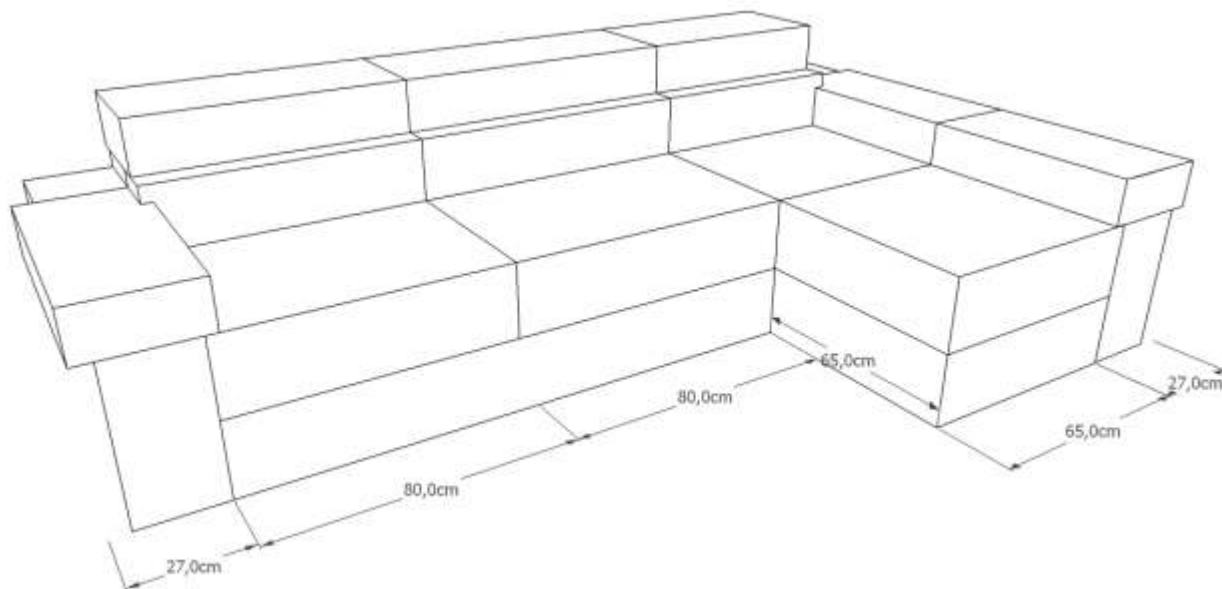

Chaiselongue 1-b

- Chaiselongue 279x170
- 3 respaldos abatibles
- 2 asientos deslizantes
- 3 Brazos abatibles
- Patas cromadas

Tapizado **S.2** Pvp: **1.938**

1.275 euros
iva, porte y montaje incluido

Tapizado **S.4** Pvp: **2.142**

1.399 euros
iva, porte y montaje incluido

Piel **Nature** Pvp: **3.491**

2.249 euros
iva, porte y montaje incluido

- Respaldos fijos o confort -90 euros
- Brazos dona fijos en chaiselongue -79 euros
- Chaiselongue entero arcón +110 euros
- Asiento deslizante en chaiselongue partido + 39 euros
- Arcón en pouff partido +55 euros

www.donatello.es