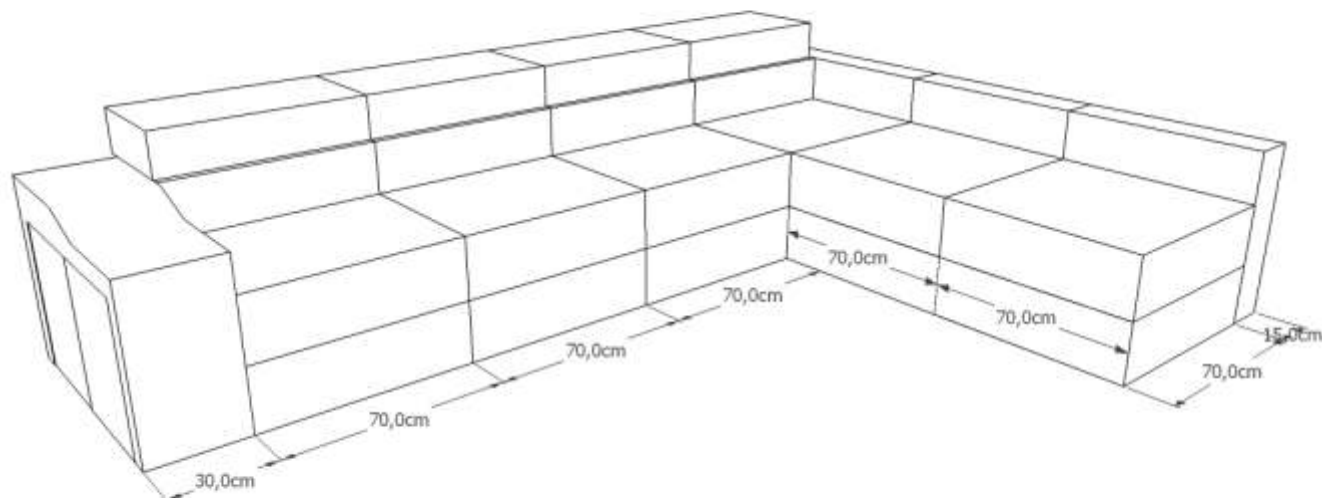

Chaiselongue 1-d

- Chaiselongue 320x245
- 4 respaldos abatibles
- 3 asientos deslizantes
- Brazo 2 pouff integrados
- 1 Arcón abatible en 1 pouff partido
- Patas cromadas

Tapizado **S.2** Pvp: 2.493

1.650 euros
iva, porte y montaje incluido

Tapizado **S.4** Pvp: 2.754

1.799 euros
iva, porte y montaje incluido

Piel **Nature** Pvp: 4.659

2.999 euros
iva, porte y montaje incluido

- Respaldos fijos o confort -120 euros
- Brazos abatibles chaiselongue +120 euros
- 2 pouff Chaiselongue con arcón +55 euros
- Asiento deslizante en chaiselongue partido + 39 euros
- Pouff sin arcón -55 euros

www.donatello.es